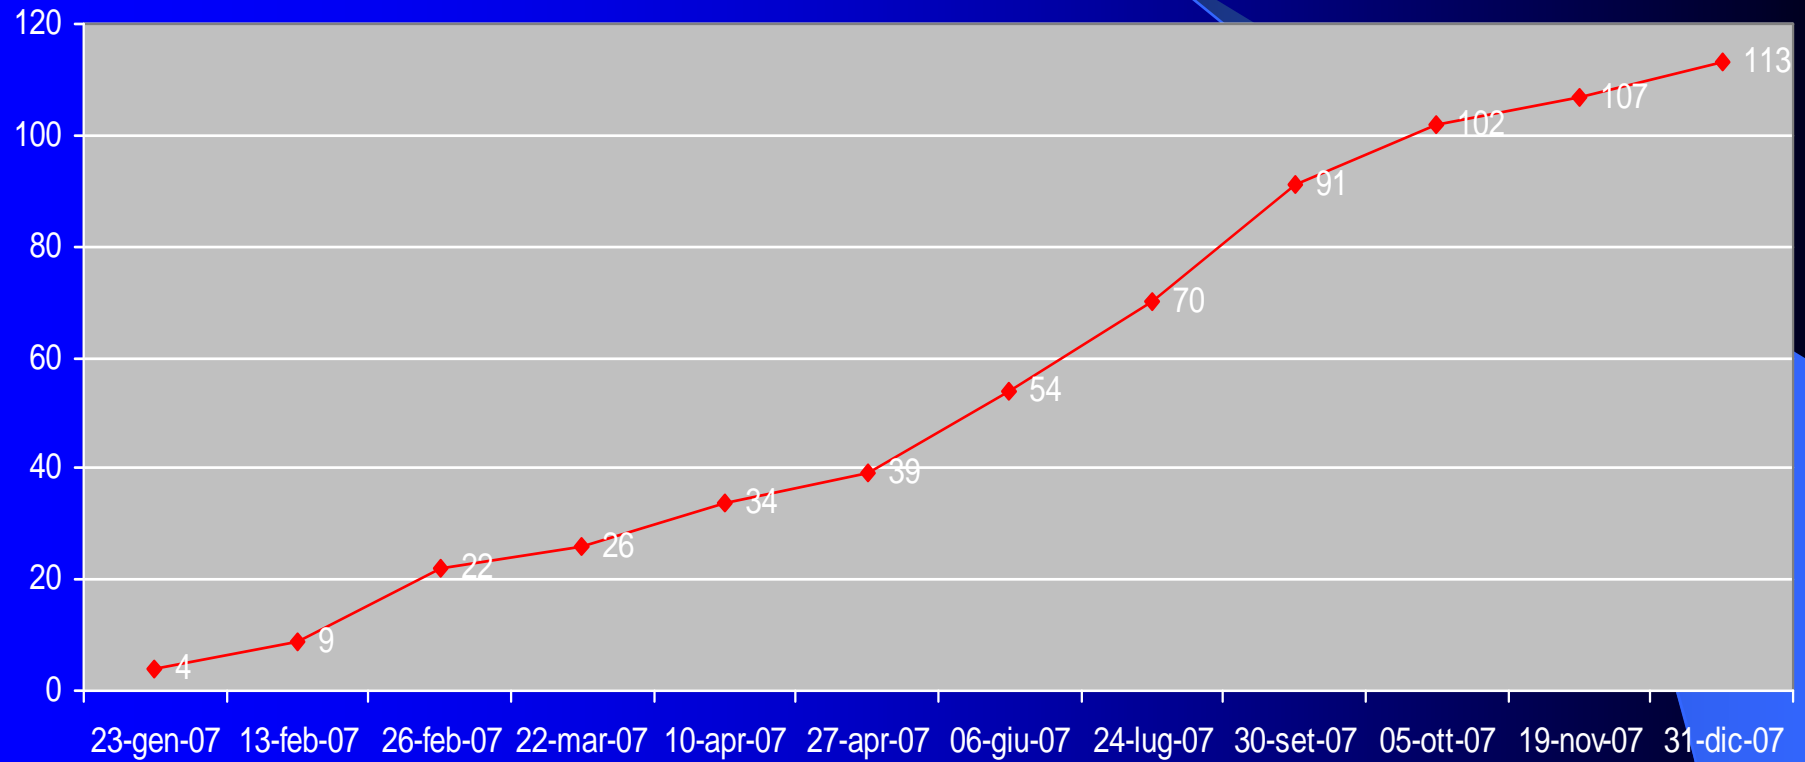

Provincia di Crotona

Stazione Unica Appaltante

GARE D' APPALTO

◆ GARE TRATTATE

COMPARAZIONE GARE TRATTATE E NUMERO DI ENTI RICHIEDENTI TRA QUELLI CONVENZIONATI

— GARE TRATTATE

— NUMERO ENTI RICHIEDENTI

TOTALE IMPORTO LAVORI

ANDAMENTO NEL CORSO DELL'ANNO TRA GARE IN TRATTAZIONE E BANDI PUBBLICATI