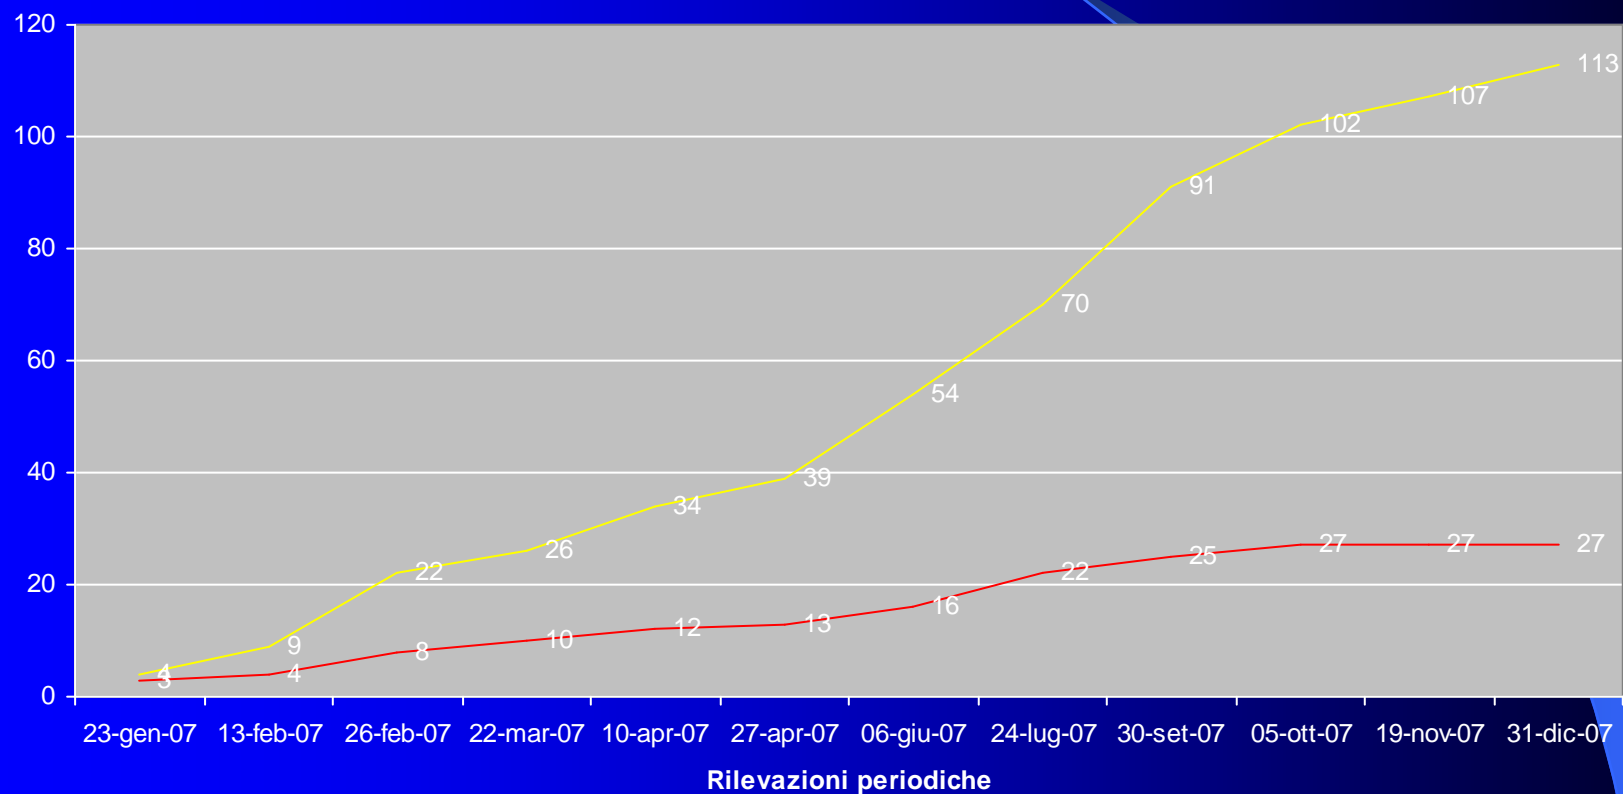

Provincia di Crotona

Stazione Unica Appaltante

GARE D' APPALTO

◆ GARE TRATTATE

COMPARAZIONE GARE TRATTATE E NUMERO DI ENTI RICHIEDENTI TRA QUELLI CONVENZIONATI

— GARE TRATTATE

— NUMERO ENTI RICHIEDENTI

TOTALE IMPORTO LAVORI

ANDAMENTO NEL CORSO DELL'ANNO TRA GARE IN TRATTAZIONE E BANDI PUBBLICATI