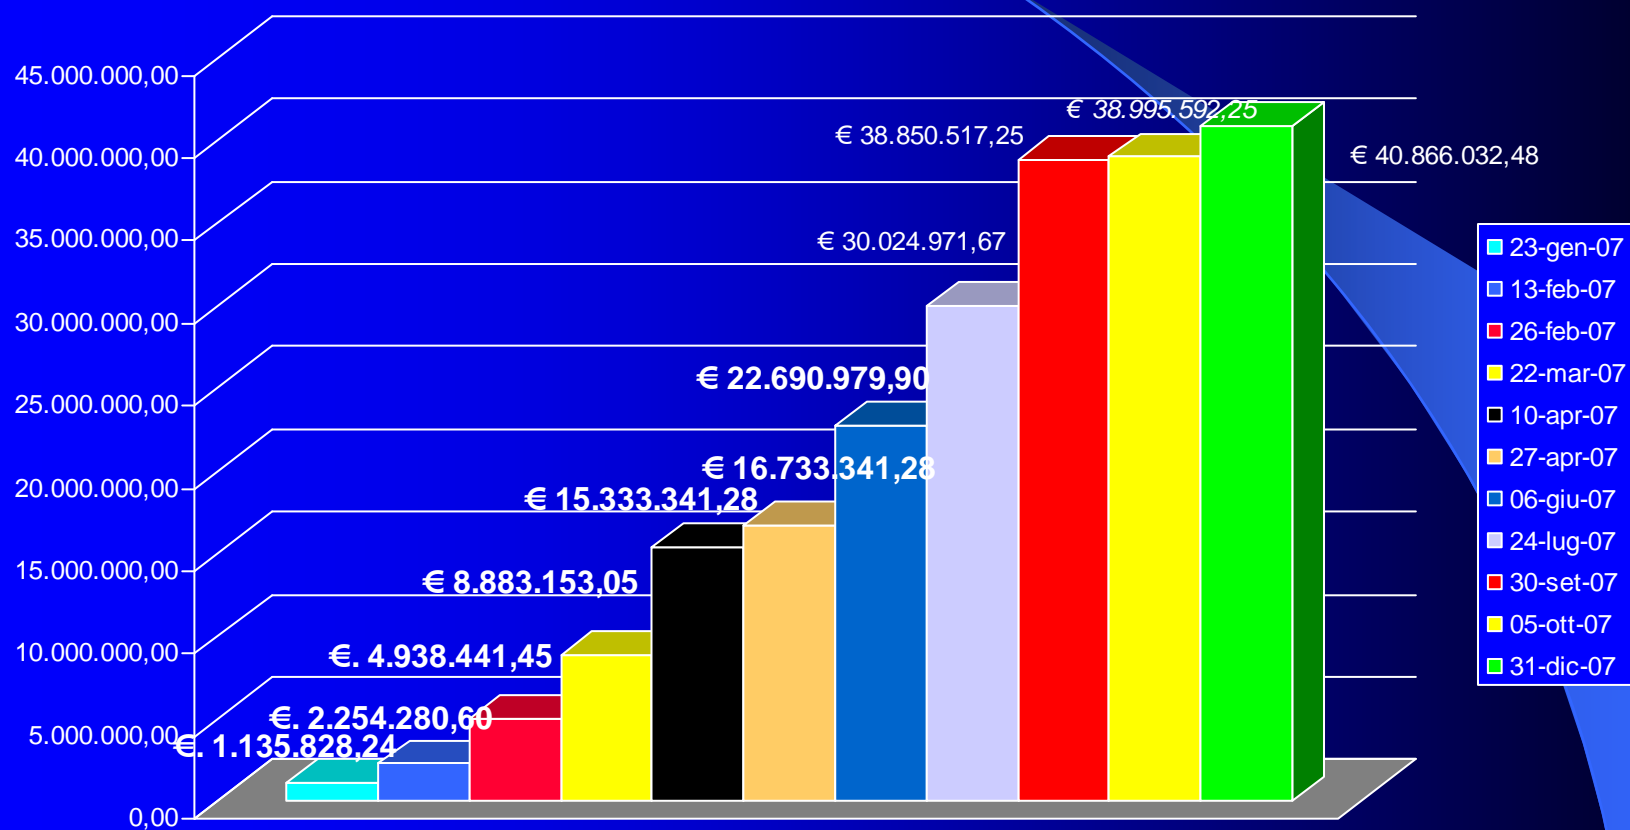

Provincia di Crotona

Stazione Unica Appaltante

GARE D' APPALTO

◆ GARE TRATTATE

COMPARAZIONE GARE TRATTATE E NUMERO DI ENTI RICHIEDENTI TRA QUELLI CONVENZIONATI

— GARE TRATTATE

— NUMERO ENTI RICHIEDENTI

TOTALE IMPORTO LAVORI

ANDAMENTO NEL CORSO DELL'ANNO TRA GARE IN TRATTAZIONE E BANDI PUBBLICATI